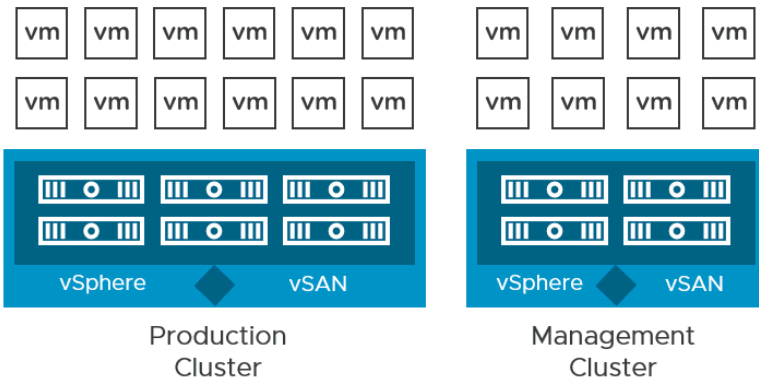

Results

- 초고속 병렬 처리가 가능한 고성능 빅데이터 플랫폼 시스템 구축
- 노드 당 3개의 GPU 카드 장착으로 처리량 증대
- 해외 법인(베트남/중국) 별 소규모 빅데이터 플랫폼 확대 (구축중)

Reference : 국내 인터넷모바일결제업체 PG운영인프라 구축

인터넷모바일 결제 서비스를 위한 안정성과 유연성을 갖춘 HCI 기반 PG운영인프라 구축

Challenge

- 온라인 커머스 인터넷모바일 결제 서비스에 최적화된 안정적인 시스템 구축
- 서비스 연속성과 확장성을 제공할 수 있는 시스템 도입
- 손쉬운 통합 운영 툴 제공 및 전문 기술지원조직 보유 업체 선정

Solution

- Dell EMC VxRAIL 22nodes, PowerEdge, Dell 10G SW, L4 SW, L3 SW, vSphere Lic etc
- Web/WAS 이중화 구성

Results

- 인터넷모바일 결제 서비스 Web/WAS 시스템용 HCI 구축
- 서비스 클러스터 이중화로 완벽한 장애 대응 시스템 구축(랙 이중화)
- 서비스 증설 시 여유 노드를 통한 손쉬운 확장
- 운영 중단 없는 업그레이드 및 증설로 서비스 연속성 확보
- 전체 시스템 통합 운영 관리

Reference : 국내 종합병원 PACS용 VDI 시스템 구축

의료진 재택근무 및 모바일 환경을 위한 PACS용 VDI 시스템 구축 OCS, EMR 등 확장 준비

Challenge

- 코로나19로 인한 재택근무 환경에서의 의료정보 접근 가능
- 다양한 모바일 환경에서 손쉬운 영상 정보 확인
- 병원의 주요 애플리케이션 개발 및 사용 호환성 검증 테스트
- 사용자 관리 및 보안 강화

Solution

- Dell EMC VxRAIL 4nodes, Dell SW, Secuway SSL VPN etc
- VMware Horizon 100Users