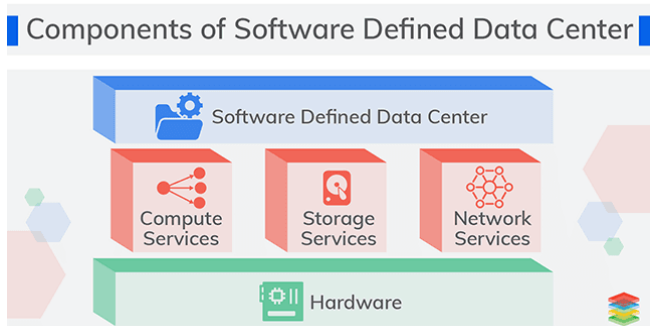

Reference : 제주도 복합리조트 ICT인프라 구축

서비스 안정성과 유연성, 확장성을 갖춘 소프트웨어 정의 데이터센터 구축

Challenge

- 관광, 레저 환경의 변화와 서비스 경쟁 심화에 선도적으로 대응할 수 있는 IT서비스 및 운영 환경 구축
- 사업 확장에 유연한 IT 데이터센터 아키텍처 구성
- 카지노 업무 특성을 고려한 스마트 오피스 업무 환경 기반 마련

Solution

- **Dell EMC VxRAIL** 56nodes, PowerEdge 19ea, Dell SW 30ea, **BigSwitch SDN** Controller 4ea, VMware Horizon 650Users, vSphere, DataDomain, Avamar, UnityVSA etc
- **VxRAIL & Big Switch SDN 기반 SDDC**

Results

- **SDDC 기반 빌딩 블록 구현**
- 카지노 & 호텔의 업무 효율성을 높인 스마트오피스 VDI 환경 구축
- 서비스 영역 별 DR 구성을 통한 안정적인 인프라 환경 구축
- 운영 중단 없는 업그레이드와 확장을 통한 서비스 연속성과 확장성 확보

Reference : 국내 제조사 빅데이터 플랫폼 시스템 구축

초고속 병렬 처리가 가능한 설계 데이터 분석용 빅데이터 플랫폼 시스템 구축

Results

- 인터넷모바일 결제 서비스 Web/WAS 시스템용 HCI 구축
- 서비스 클러스터 이중화로 완벽한 장애 대응 시스템 구축(랙 이중화)
- 서비스 증설 시 여유 노드를 통한 손쉬운 확장
- 운영 중단 없는 업그레이드 및 증설로 서비스 연속성 확보
- 전체 시스템 통합 운영 관리

Reference : 국내 종합병원 PACS용 VDI 시스템 구축

의료진 재택근무 및 모바일 환경을 위한 PACS용 VDI 시스템 구축 OCS, EMR 등 확장 준비