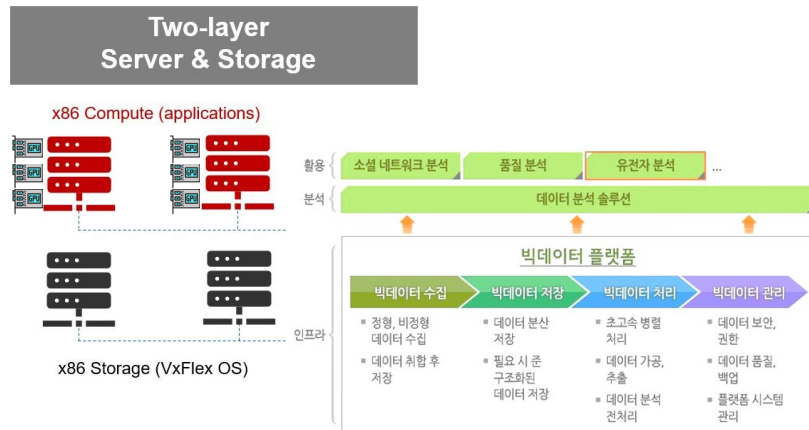

Results

- **SDDC 기반 빌딩 블록 구현**
- 카지노 & 호텔의 업무 효율성을 높인 스마트오피스 VDI 환경 구축
- 서비스 영역 별 DR 구성을 통한 안정적인 인프라 환경 구축
- 운영 중단 없는 업그레이드와 확장을 통한 서비스 연속성과 확장성 확보

Reference : 국내 제조사 빅데이터 플랫폼 시스템 구축

초고속 병렬 처리가 가능한 설계 데이터 분석용 빅데이터 플랫폼 시스템 구축

Challenge

- 빅데이터 플랫폼용 고성능 GPU 시스템 및 스토리지 도입
- 대용량 데이터의 저장과 분석에 용이하고 확장이 쉬운 시스템 구축

Solution

- **Dell EMC VxFlex ReadyNodes** (Storage Data Server)
10nodes, **Dell EMC VxFlex ReadyNodes** (Storage Data Client)
5nodes, Nvidia V100 GPU 30ea
- VMAX, Unity, VPLEX, DataDomain, ISILON etc

Results

- 초고속 병렬 처리가 가능한 고성능 빅데이터 플랫폼 시스템 구축
- 노드 당 3개의 GPU 카드 장착으로 처리량 증대
- 해외 법인(베트남/중국) 별 소규모 빅데이터 플랫폼 확대 (구축중)

Reference : 국내 인터넷모바일결제업체 PG운영인프라 구축

인터넷모바일 결제 서비스를 위한 안정성과 유연성을 갖춘 HCI 기반 PG운영인프라 구축

Challenge